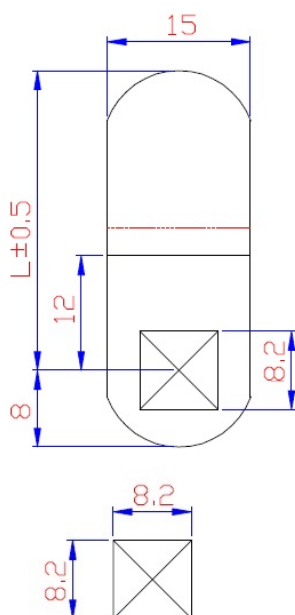

PRODUCT SHEET

Description:

Cam No. A71 F/1900 & 5250 Series, Cranked 9mm,C/E 25mm

Item number:

14.04.771-0

Units	Box	Carton	HS Code	Barcode
Pcs.	1	100	8301600090	
				5704866454551

CODE	L	H
A71	25	7
A72	30	7
A73	35	7
A74	40	7
A75	45	7
A76	50	7